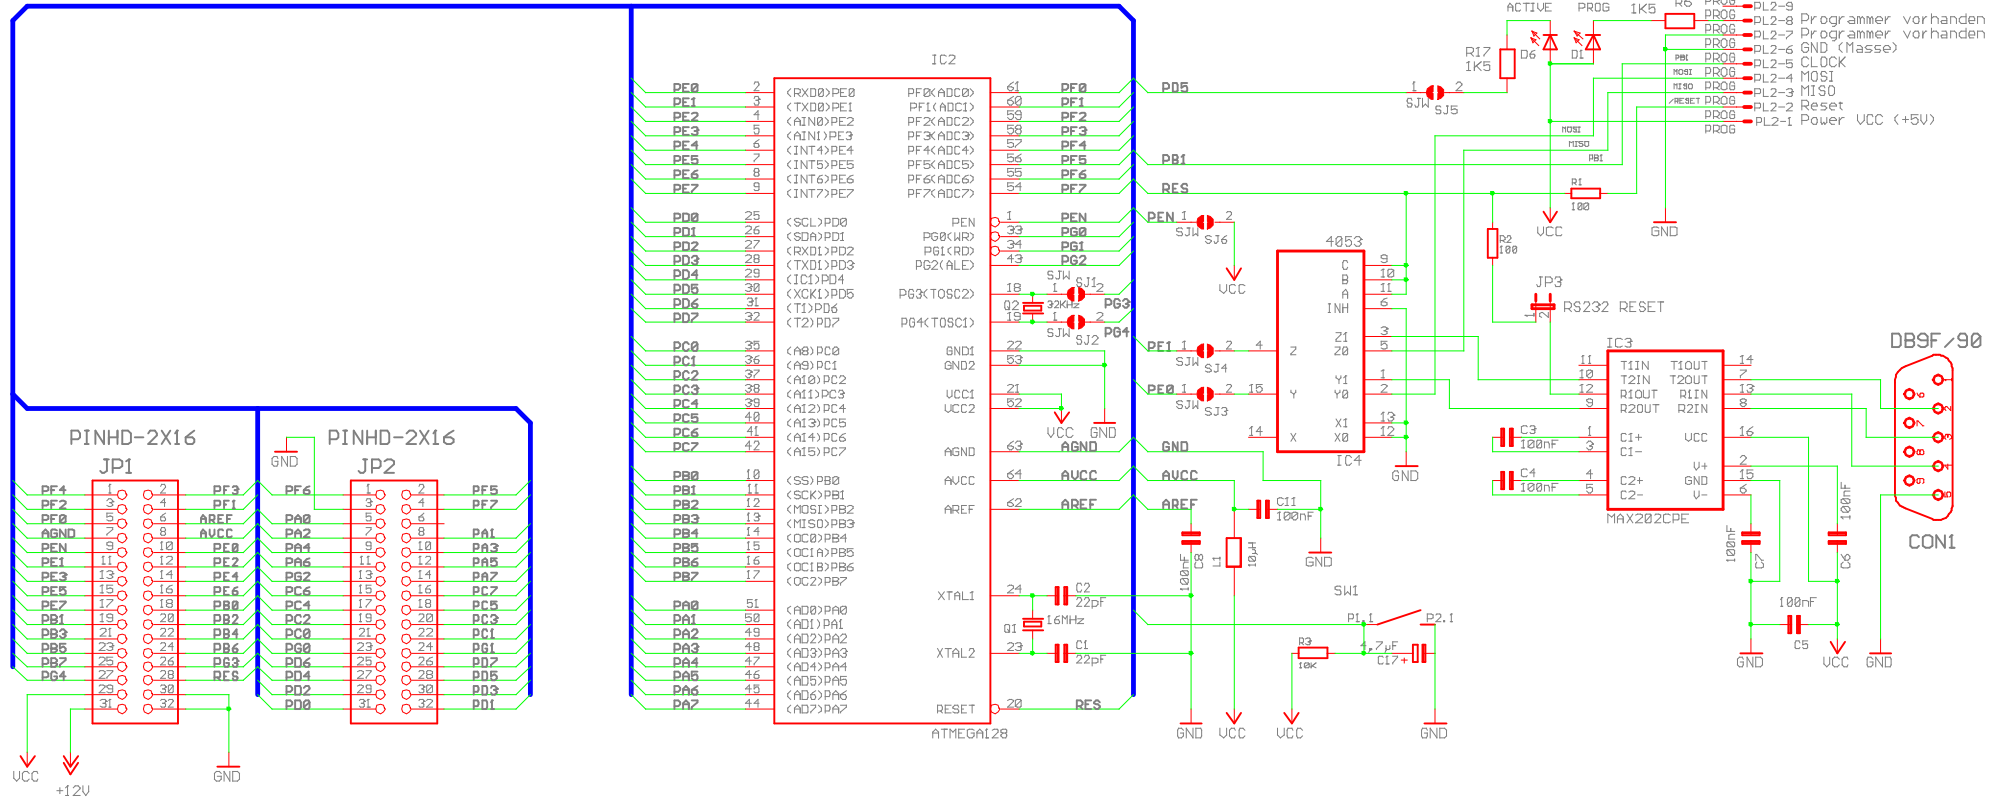

PORTBUS: RES, AGND, AVCC, AREF, PEN, PA0..7, PB0..7, PC0..7, PE0..7, PF0..7, PG0..4

DCD GmbH Computerentwicklung  
 (c)2007 DCD GmbH J.L.

TITLE: M128-Board

Document Number: BGN: 20072108-A

REV: 1.1

Date: 07.11.2007 14:49:02

Sheet: 1/1