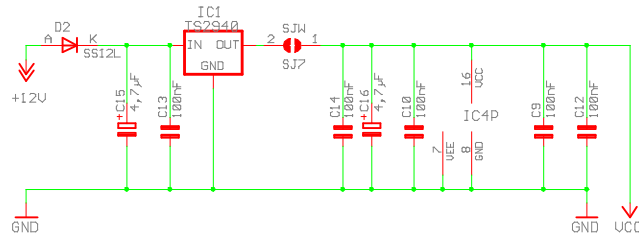

PORTBUS: RES, AGND, AVCC, AREF, PEN, PA0..7, PB0..7, PC0..7, PE0..7, PF0..7, PG0..4

DCD GmbH Computerentwicklung  
 (c)2007 DCD GmbH J.L.

TITLE: M128-Board

Document Number: BGN: 20072108-A

REV: 1.1

Date: 07.11.2007 14:49:02

Sheet: 1/1